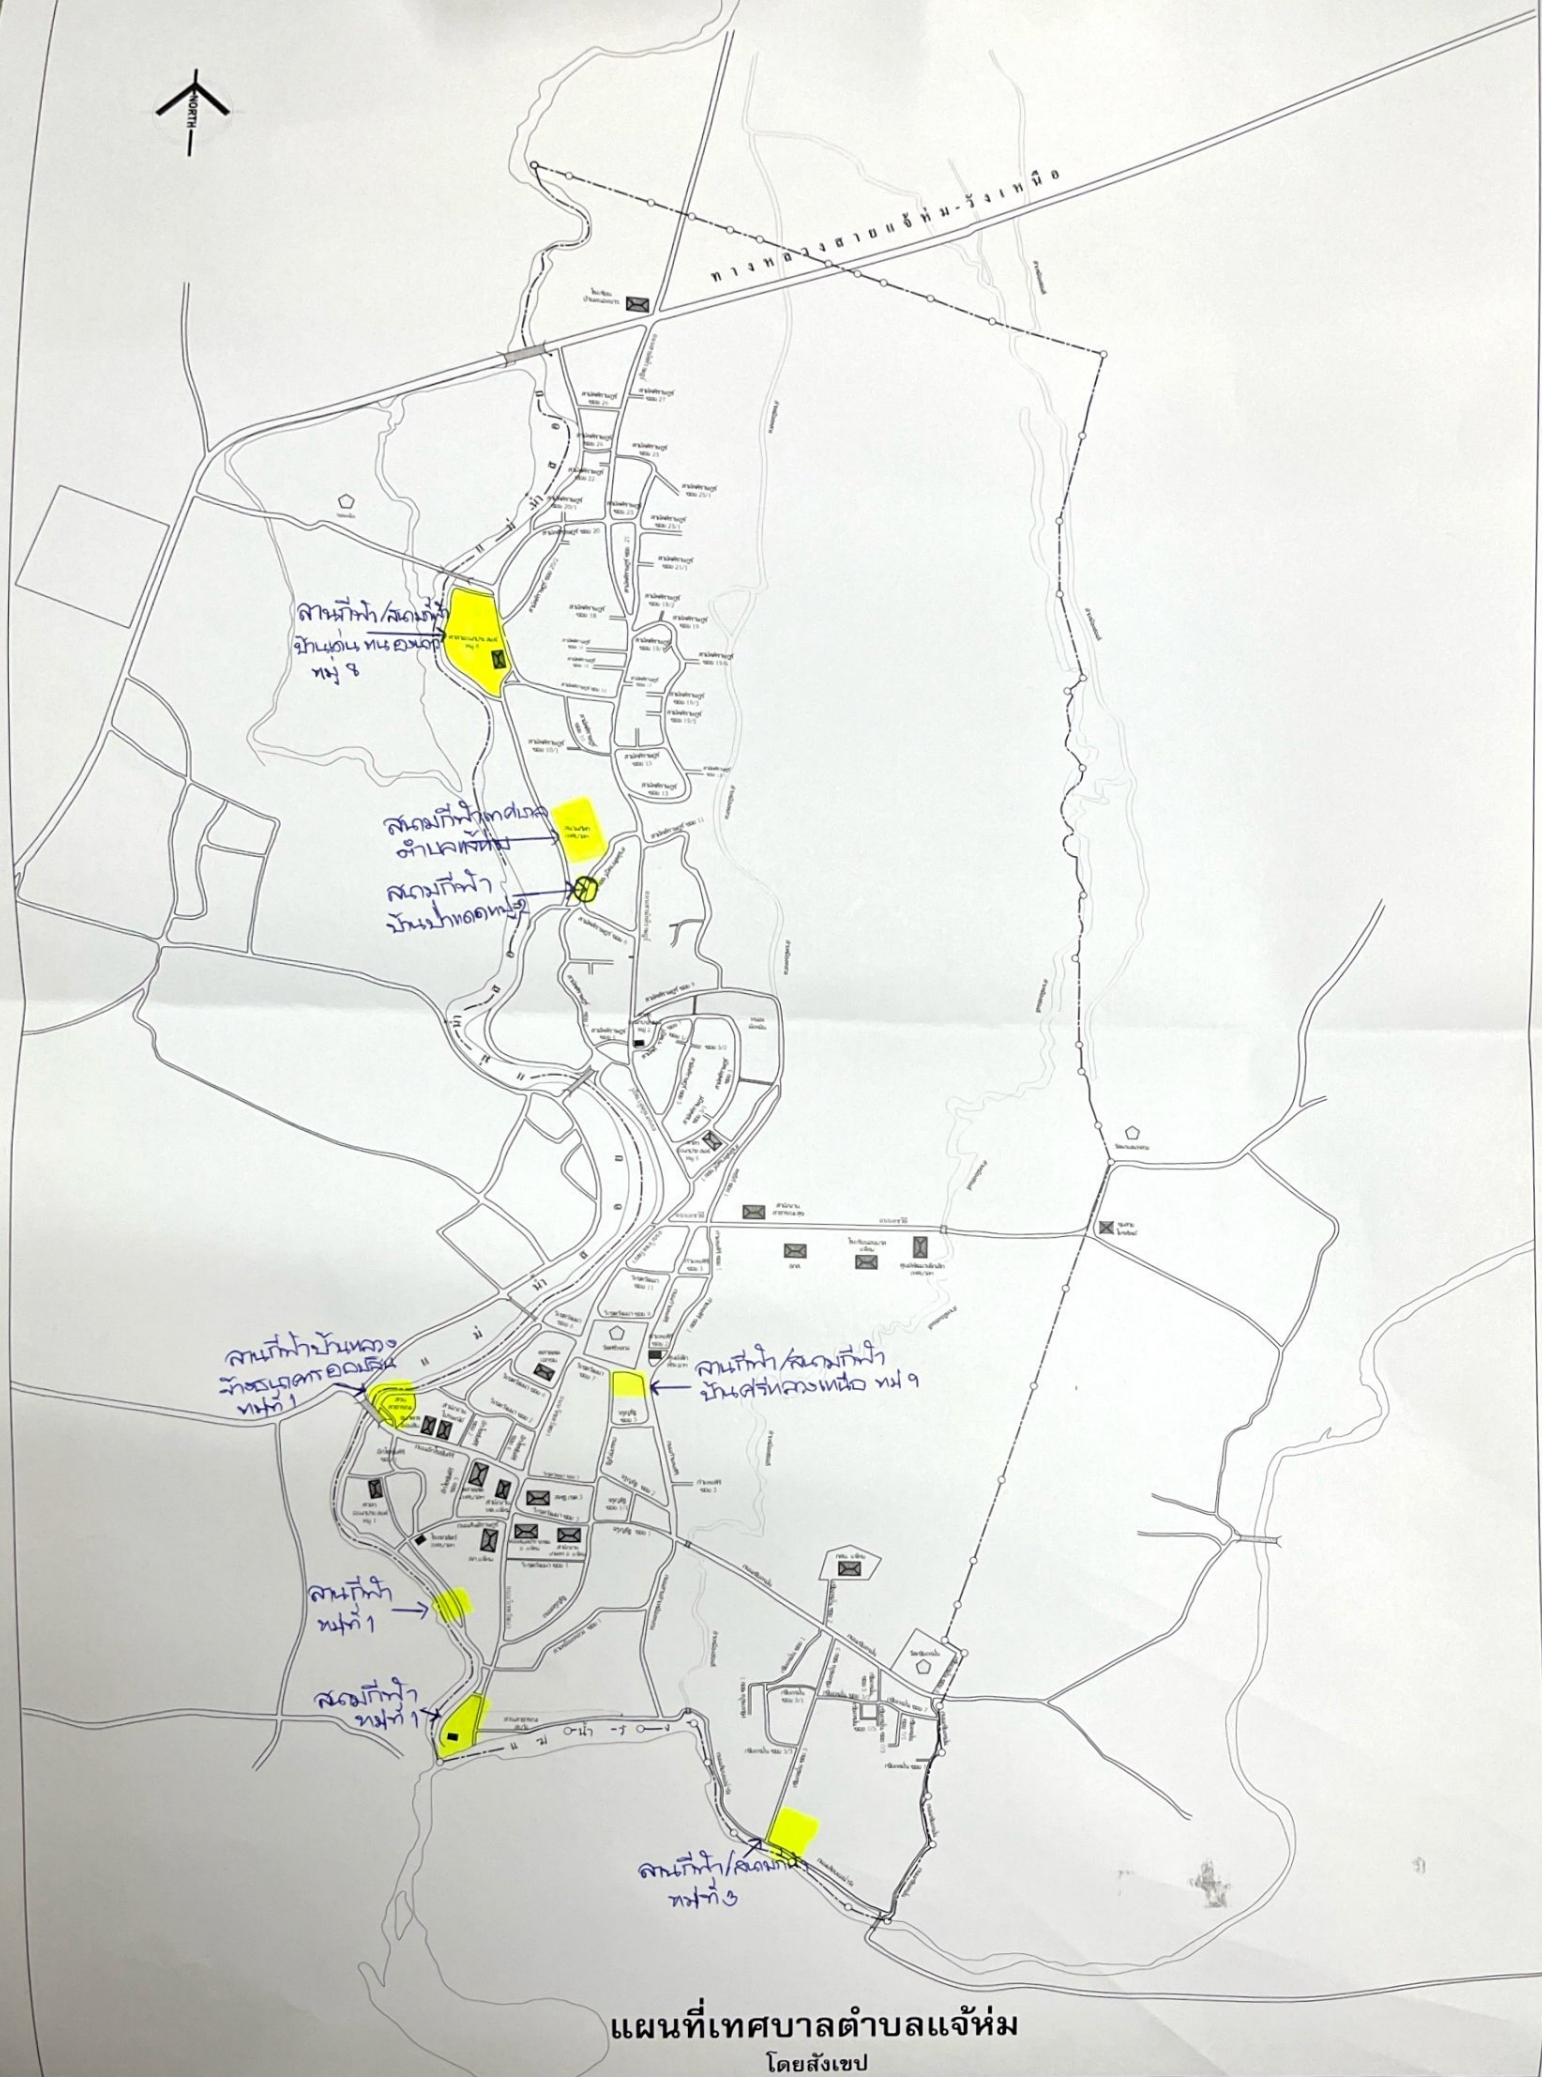

ข้อมูลลานกีฬา/สนามกีฬาตามแบบแปลนขององค์กรปกครองส่วนท้องถิ่น

ที่	ชื่อลานกีฬา/สนามกีฬา	หมู่ที่	ใช้ได้	ใช้ไม่ได้	หมายเหตุ
๑	ลานกีฬاب้านหลวง (ข้างธนาคารอมสิน)	๑	√		
๒	ลานกีฬاب้านหลวง (ข้างแม่น้ำวัง)	๑	√		
๓	สนามกีฬاب้านหลวง (ข้างสวนสาธารณะสบวัง)	๑	√		
๔	สนามกีฬاب้านป่าแดด (ข้างสนามกีฬากลาง)	๒	√		
๕	ลานกีฬاب้านป่าแดด (ข้างอาคารอเนกประสงค์)	๒		√	
๖	สนามกีฬาเทศบาลตำบลแจ้ห่ม		√		
๗	ลานกีฬา/สนามกีฬاب้านเชียงหมั้น	๓	√		
๘	ลานกีฬา/สนามกีฬاب้านเด่น หนองนาว (ทางไปวัดดงเย็น)	๘	√		
๙	ลานกีฬา/สนามกีฬاب้านศรีหลวงเหนือ (ข้างวัดศรีหลวง)	๙	√		

ลานกีฬาบ้านหลวง (ข้างธนาคารออมสิน)

สนามกีฬาบ้านหลวง (ข้างสวนสาธารณะสบวัง)

สนามกีฬาบ้านป่าแดด (ข้างสนามกีฬากลาง)

สนามกีฬาเทศบาลตำบลแจ้ห่ม

ลานกีฬา/สนามกีฬาบ้านเชียงหมั่น

ลานกีฬา/สนามกีฬาบ้านเด่น หนองนาว (ทางไปวัดงเย็น)

ลานกีฬา/สนามกีฬาบ้านศรีหลวงเหนือ (ข้างวัดศรีหลวง)

แผนที่เทศบาลตำบลแจ้ห่ม
โดยสังเขป